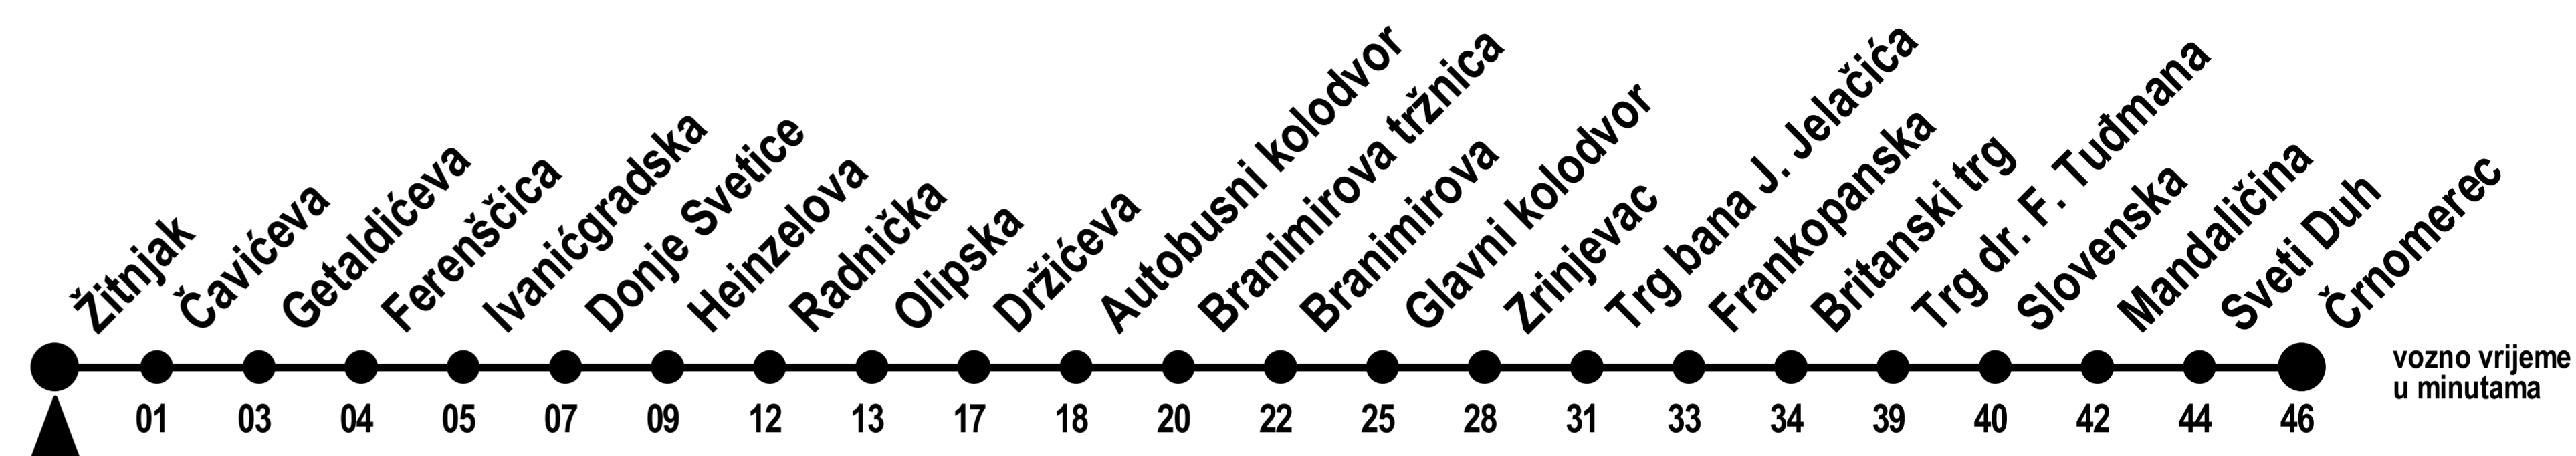

S = Branimirova trž. - spremište Dubrava      D = TBJJ-Draškovićeve-spremište Dubrava  
Na predviđeno vrijeme polaska/dolaska, mogu utjecati poremećaji u prometu, vremenski uvjeti ili druge izvanredne okolnosti.

# TRAM 6

Zagrebački električni tramvaj d.o.o.

IZVADAK IZ VOZNOG REDA

U primjeni od: Radovi IS Zaprude

## Črnomerec - Žitnjak

Žitnjak *smjer* Črnomerec

Sati	Subota	Nedjelja	Sati
04	48	--	04
05	01 14 27 40 53	47	05
06	06 20 32 45 58	05 23 41 59	06
07	11 20 30 39 48 58	18 36 54	07
08	07 17 26 36 45 55	12 30 48	08
09	04 13 23 32 42 51	03 16 29 42 55	09
10	01 10 20 29 39 48 57	08 21 34 47	10
11	07 16 26 35 45 54	00 12 22 32 42 52	11
12	04 13 22 32 41 51	02 12 22 33 43 53	12
13	00 10 19 29 38 48 57	03 13 23 33 43 53	13
14	06 16 25 35 44 54	04 14 24 34 44 54	14
15	03 13 22 31 41 50	04 15 25 35 45 55	15
16	00 09 19 28 38 47 57	05 15 25 35 45 56	16
17	06 15 25 34 44 53	06 16 26 36 46 57	17
18	03 12 22 31 44 52 <sup>S</sup> 59	10 23 30 <sup>S</sup> 36 49	18
19	12 24 31 <sup>S</sup> 37 51 55 <sup>S</sup>	02 15 28 41 54	19
20	05 19 33 46	07 20 33 46 59	20
21	00 13 26 39 52	18 24 <sup>S</sup> 37 55	21
22	05 18 31 44 57	13 31 49	22
23	10 23 36 <sup>S</sup> 49 <sup>S</sup>	07 25 44 <sup>S</sup>	23
00	02 <sup>S</sup>	02 <sup>S</sup>	00